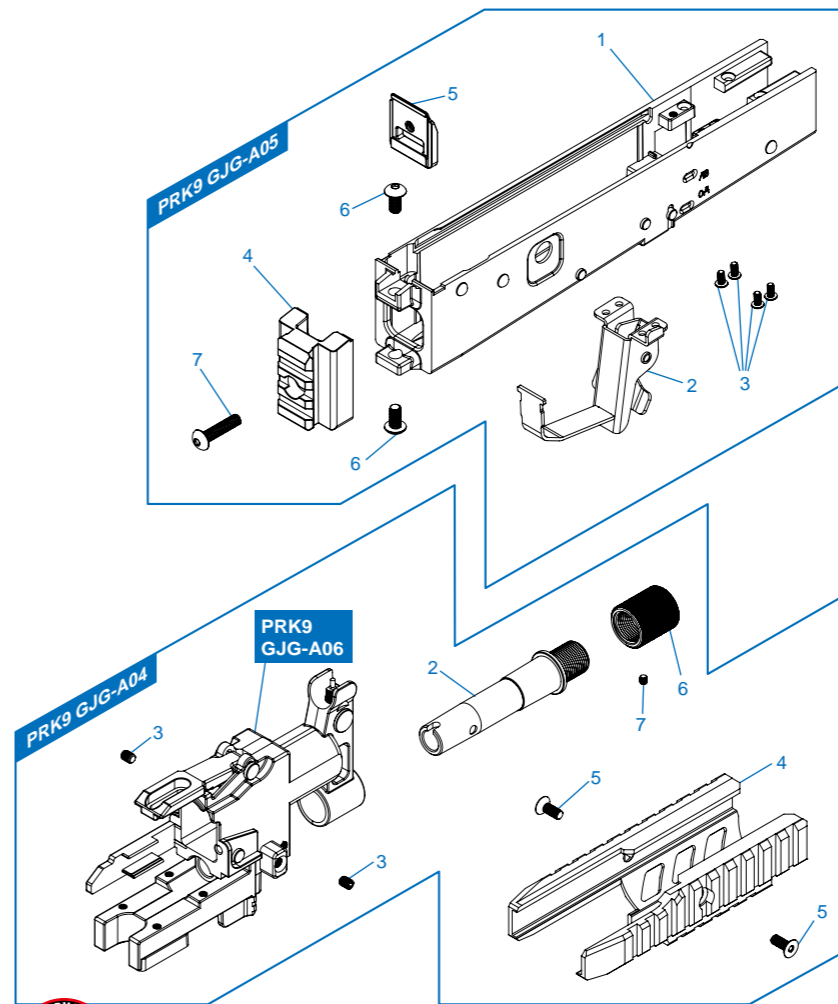

# PRK9 / PRK9 RTS / PRK9L COMMON PART

- COMMON PART GJM-A01** 內管及內膛模組 / Inner barrel and hop up assembly / Conjunto de hop-up y caño interior / Canon interne et ens.hop-up / インナーバレル&ホップアップセット
- COMMON PART GJM-A02** 內膛 / Hop up chamber / Conjunto de hop-up / Ens. hop-up / ホップアップセット
- COMMON PART GEG-A05** 齒輪箱左側模組及電子板機開關 / Gearbox left assembly & ETU / Placa selectora y ETU / Ens. gearbox et ETU / ファイアーセクタープレート&ETU
- COMMON PART GEG-A14** 齒輪箱模組 / Gear box / Caja de engranaje / Gearbox / ギアボックス
- COMMON PART GAG-A16** 馬達座及馬達 / Motor cage & motor / Parte de motor / Cage moteur et moteur / モーターケージ&モーター
- COMMON PART GHB-A09** 照門模組 / Rear sight / Mira trasera / Hausse / リアサイト